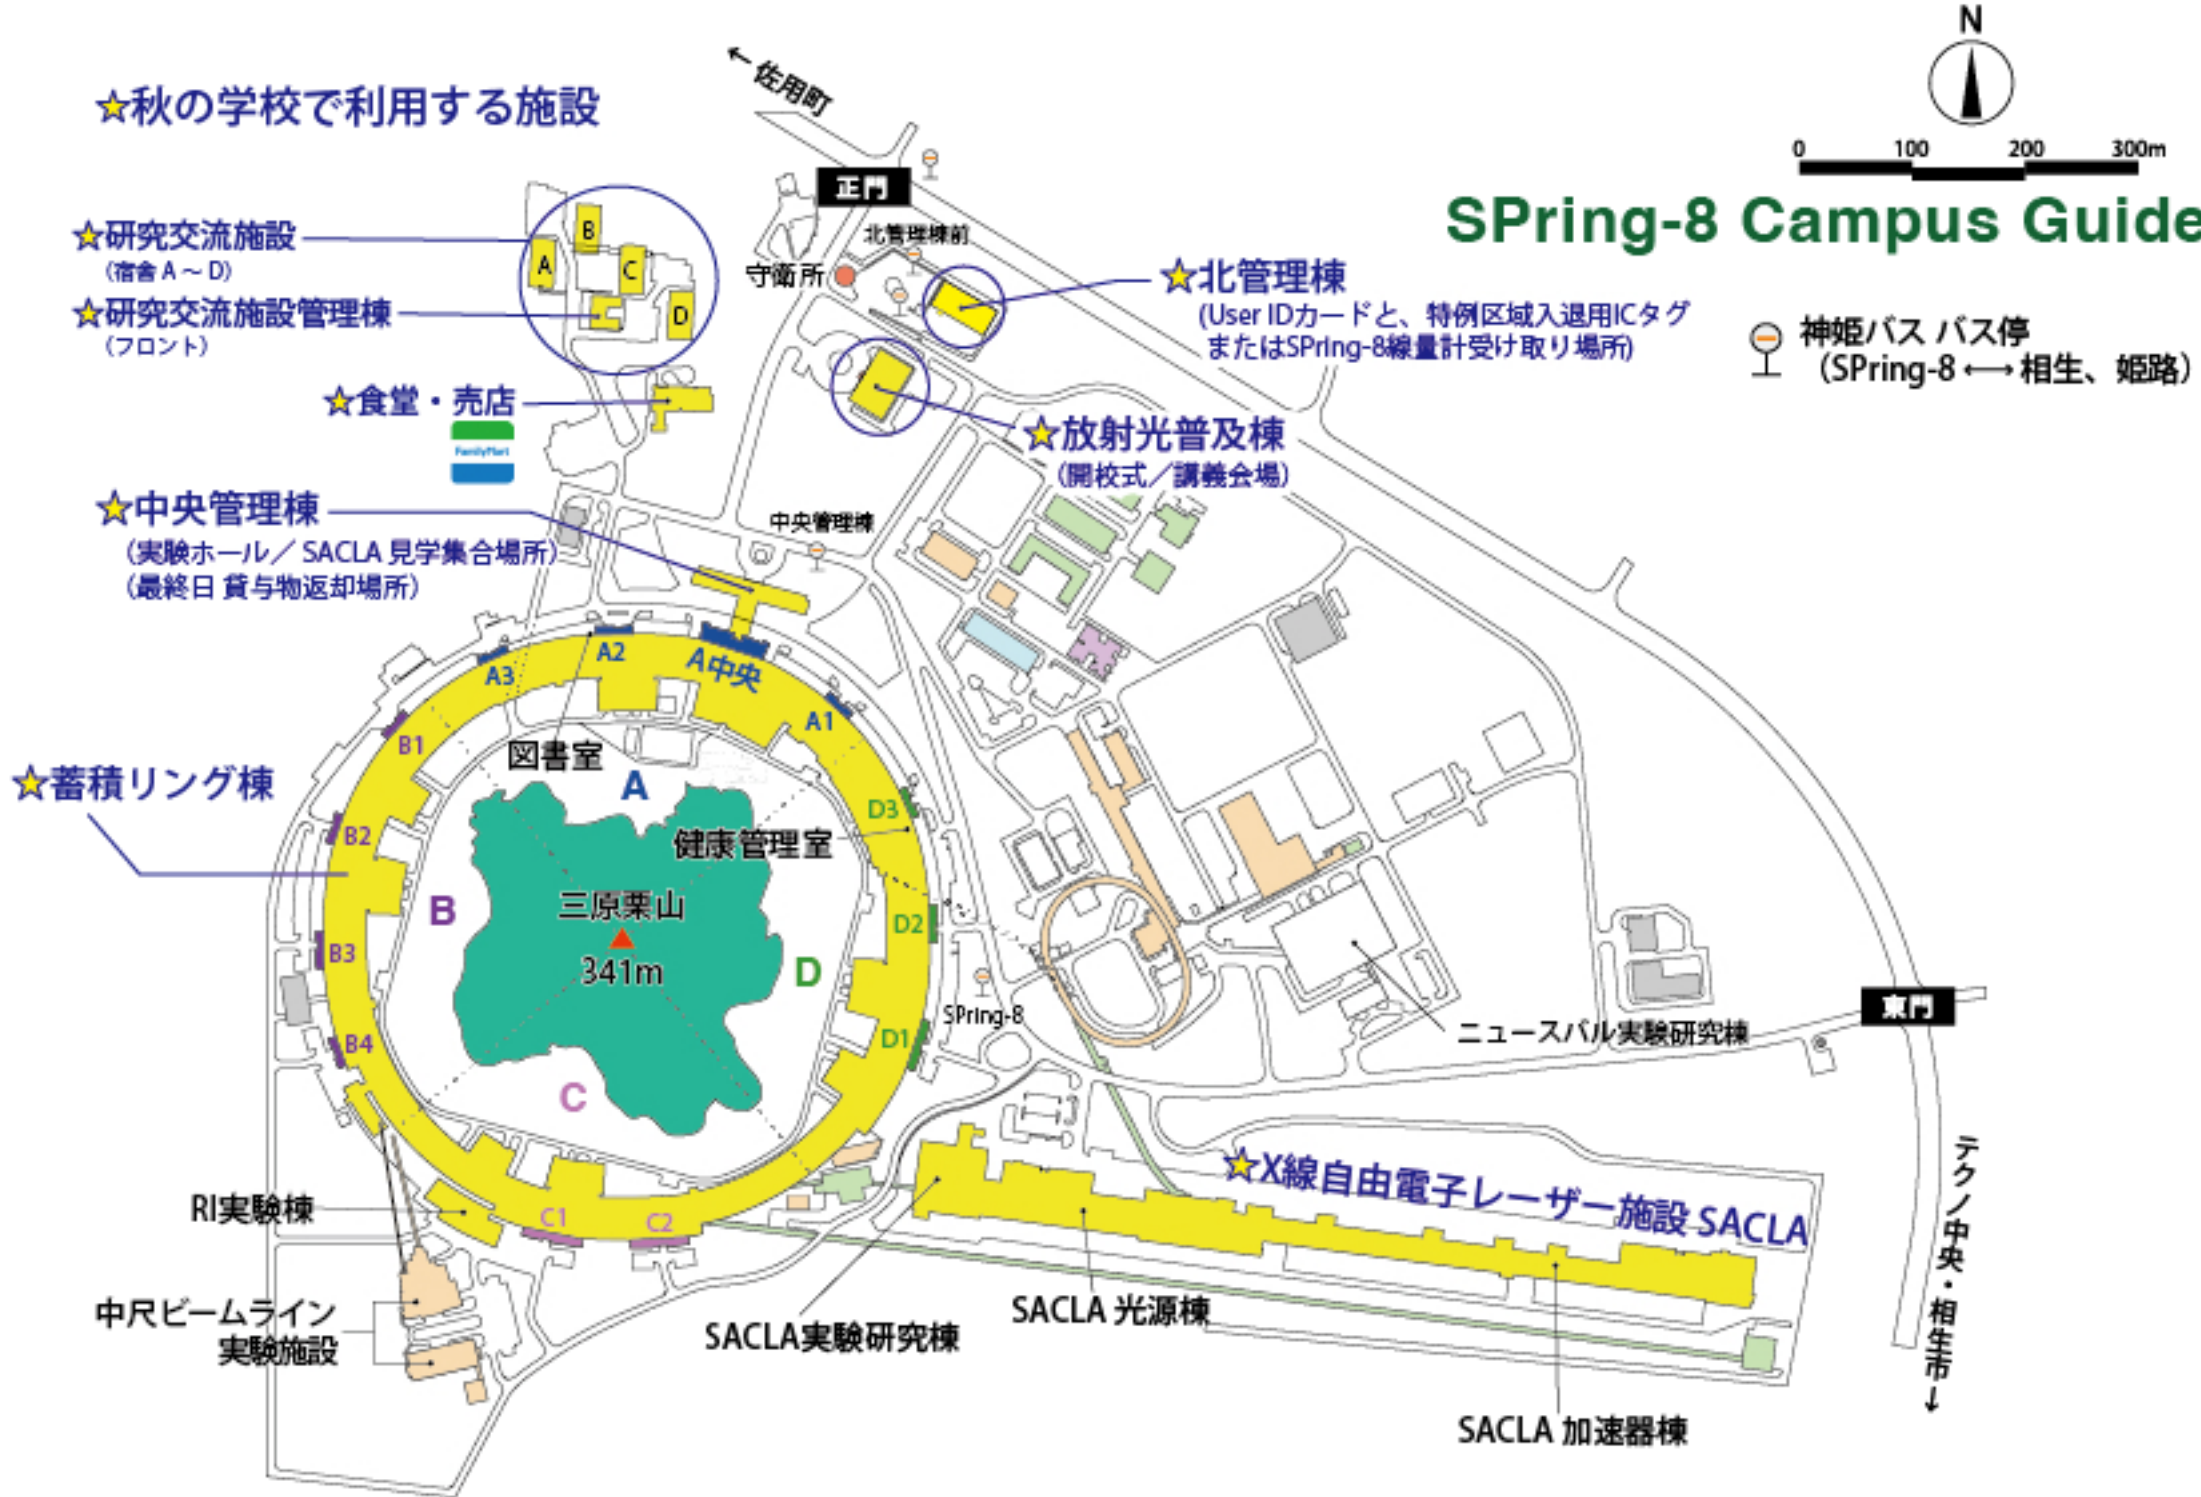

## ★秋の学校で利用する施設

★研究交流施設  
(宿舎 A~D)

★研究交流施設管理棟  
(フロント)

★食堂・売店  
FamilyMart

★中央管理棟  
(実験ホール / SACLA 見学集合場所)  
(最終日 貸与物返却場所)

★蓄積リング棟

★北管理棟  
(User IDカードと、特例区域入退用ICタグ  
またはSPring-8線量計受け取り場所)

★放射光普及棟  
(開校式 / 講義会場)

神姫バス バス停  
(SPring-8 ↔ 相生、姫路)

テクノ中央・相生市 ↓